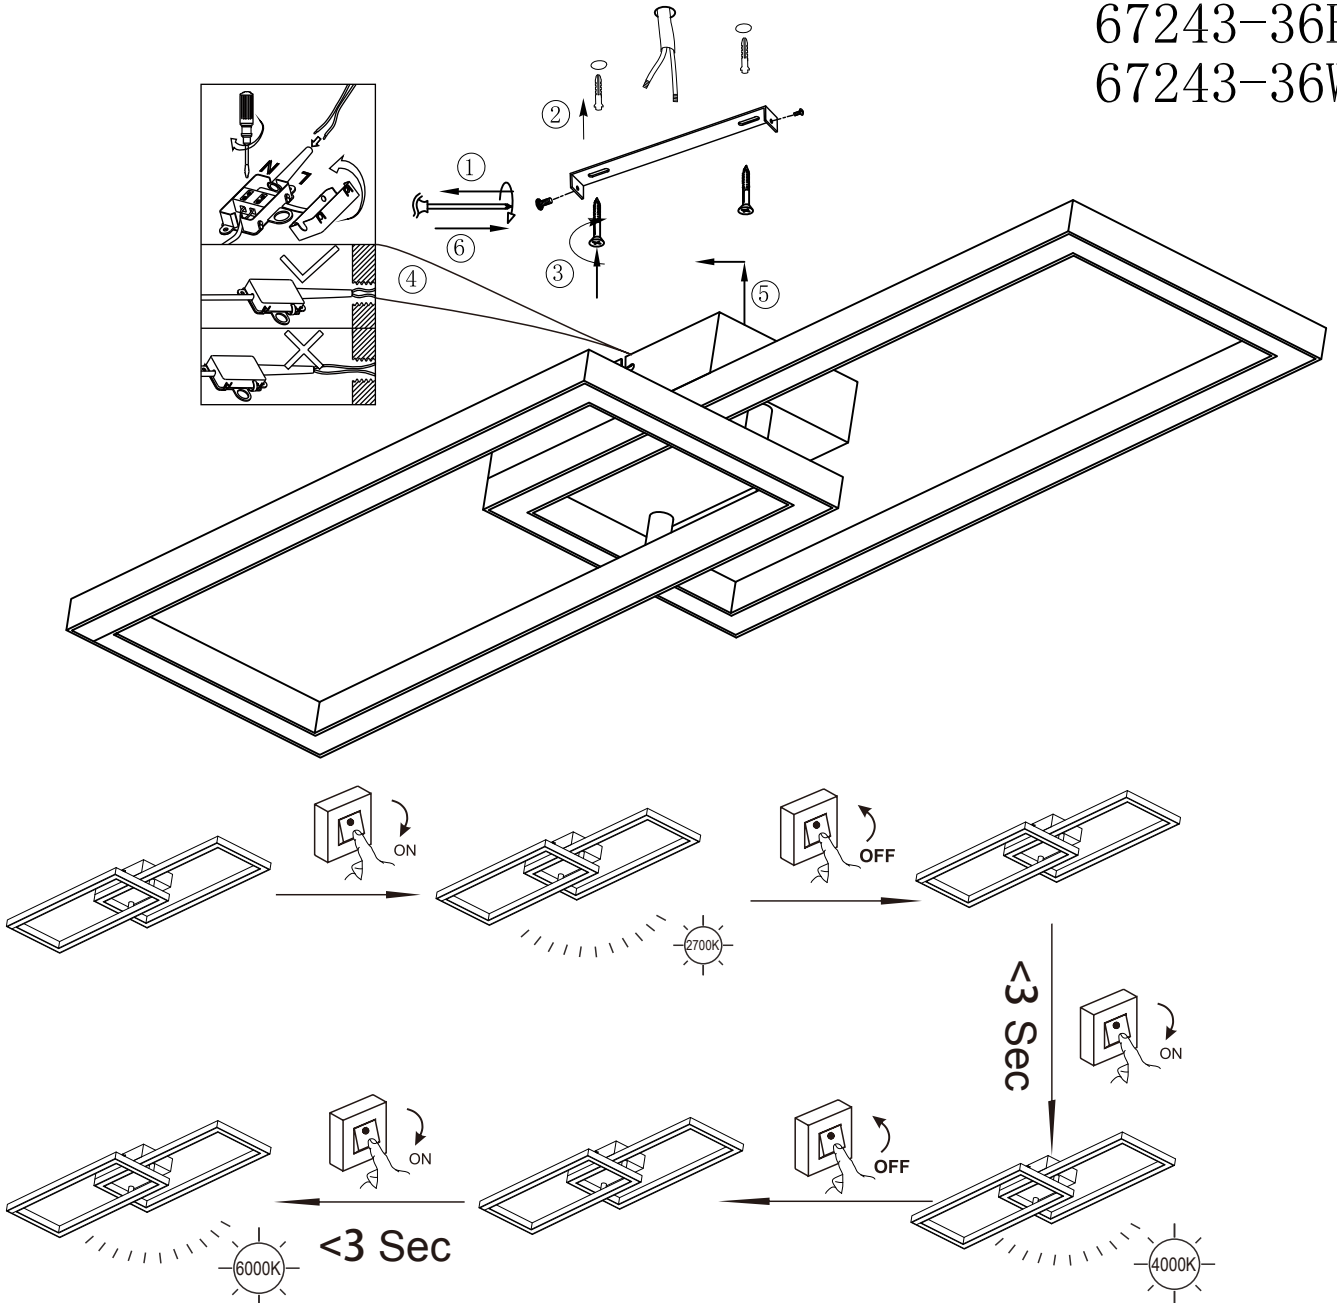

A

GLOBO
 LIGHTING
 www.globo-lighting.com

B

67243-36B
 67243-36W

C

- many steps
- 3 light steps
- memory function

GLOBO Handels GmbH
 Gewerbestr. 3
 A-9184 Sankt Peter AUSTRIA

DE**Lichtquelle:**